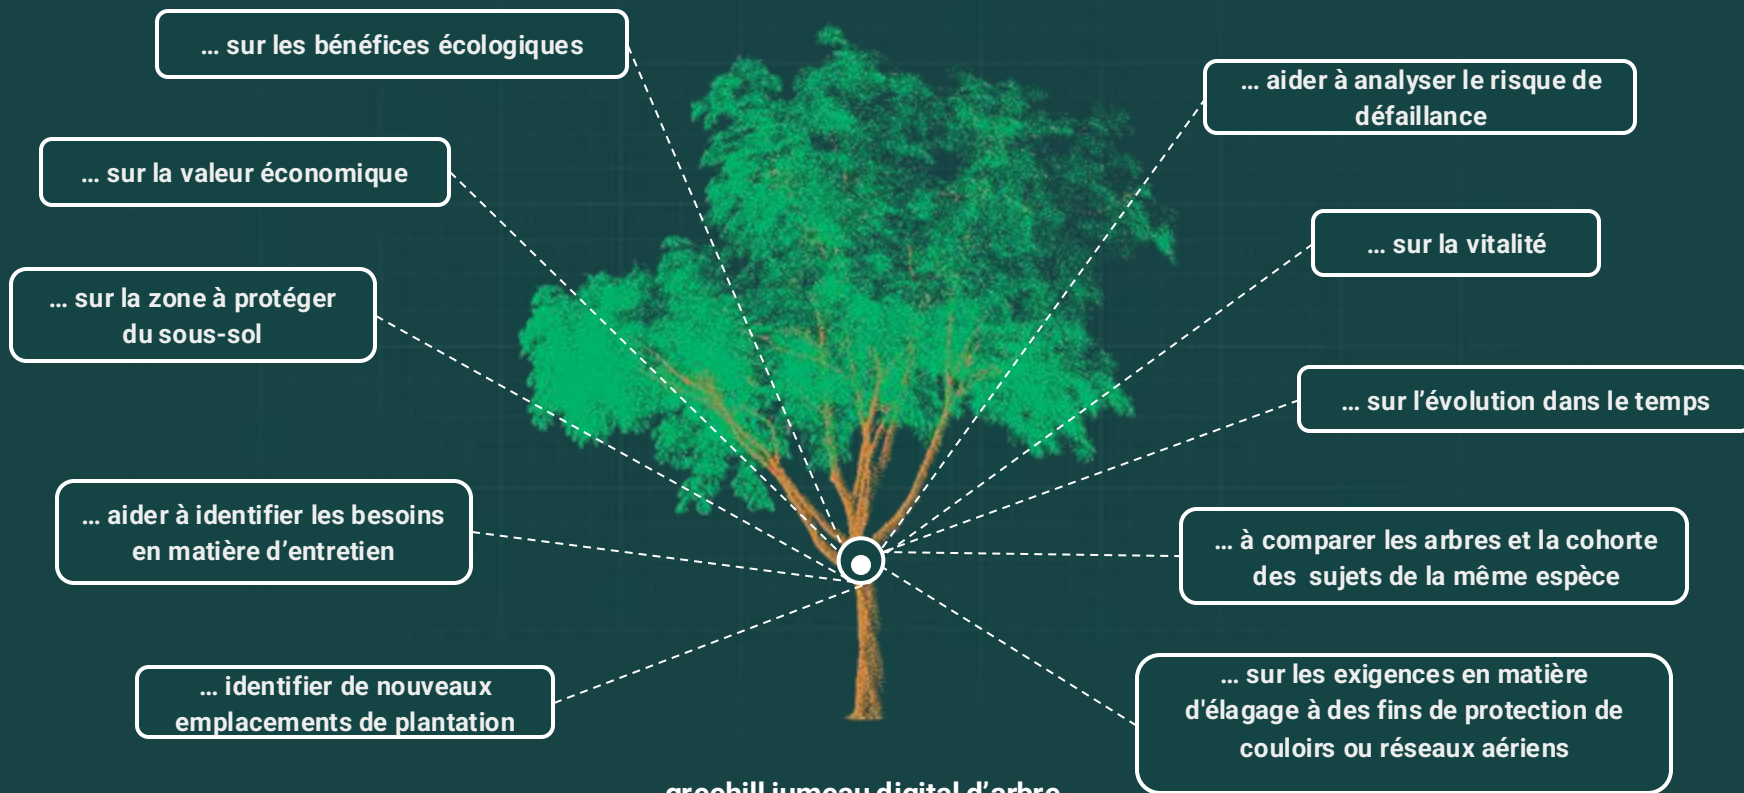

## greehill **Smart Tree Inventory**

1. Amélioration de la sécurité des citoyens et des infrastructures
2. Des arbres en meilleure santé et des avantages accrus
3. Réduction des coûts d'exploitation et augmentation de la durée de vie des arbres

Vidéo comment fait-on ?

avec un véhicule qui suit les routes

g

ou plus agile pour les  
parcs et allées

Nous capturons un **nuage de points** précis au centimètre de tout **votre environnement urbain**

Nous créons automatiquement **des jumeaux numériques** de vos **arbres** en utilisant les **technologies de l'intelligence artificielle**

# Des informations **précises** et **objectives** à portée de main...

greehill jumeau digital d'arbre